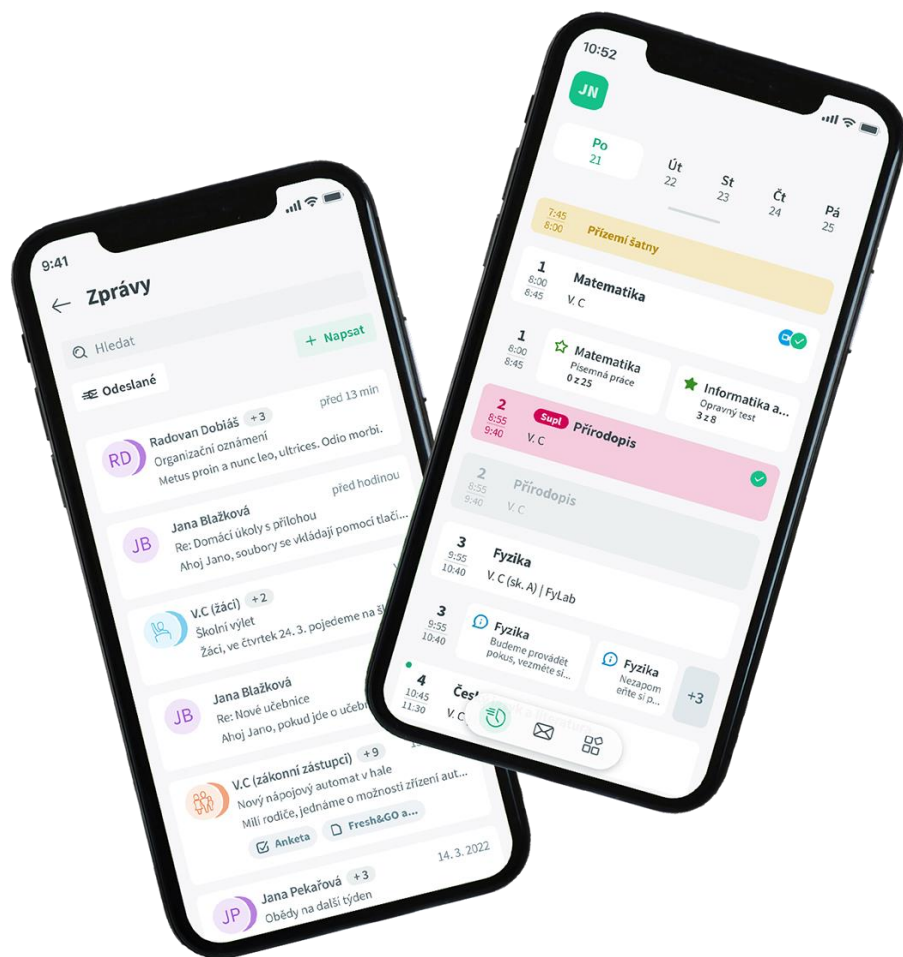

# KONFERENCE 2023

**Nové technologie a digitalizace školství**

15. listopadu \_\_\_\_ ATRIUM Palác Pardubice

Ondřej Košek  
Eva Sýkorová

# ZMĚNY V APLIKACI 2023

# Mobilní aplikace Škola Online

- **Nasazení aplikace v dubnu 2023**
- **Po nasazení aplikace doplněno**
  - Tmavý režim
  - Výpis absence – chronologicky
  - Notifikace o změně rozvrhu
  - Notifikace o doručené omluence
- **Chystáme**
  - Výpis absence po předmětech
  - Propisování omluvenky do docházky

# Co a proč se v aplikaci Škola Online mění?