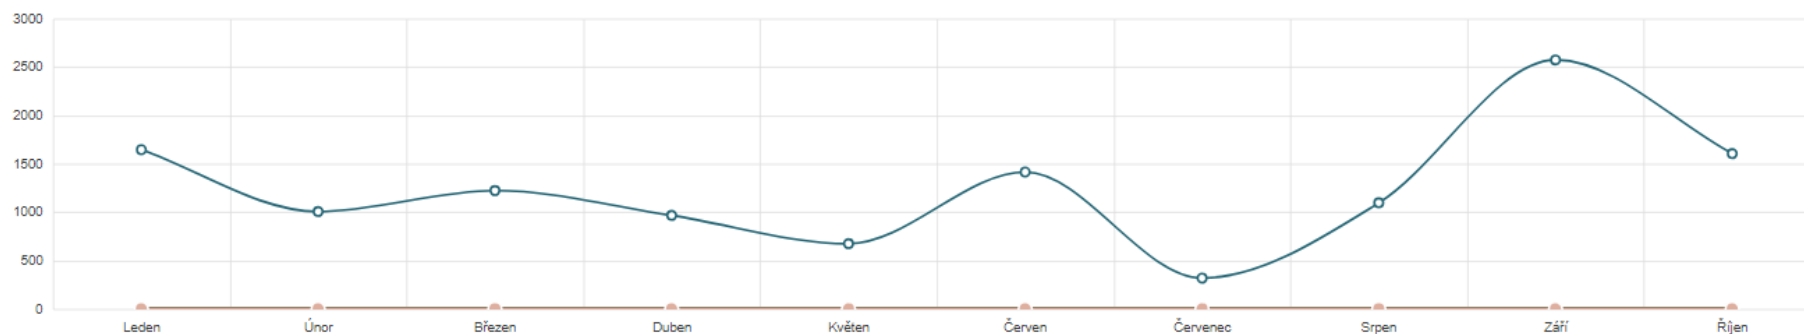

Počet realizovaných příchozích hovorů

leden – říjen 2023

12 524